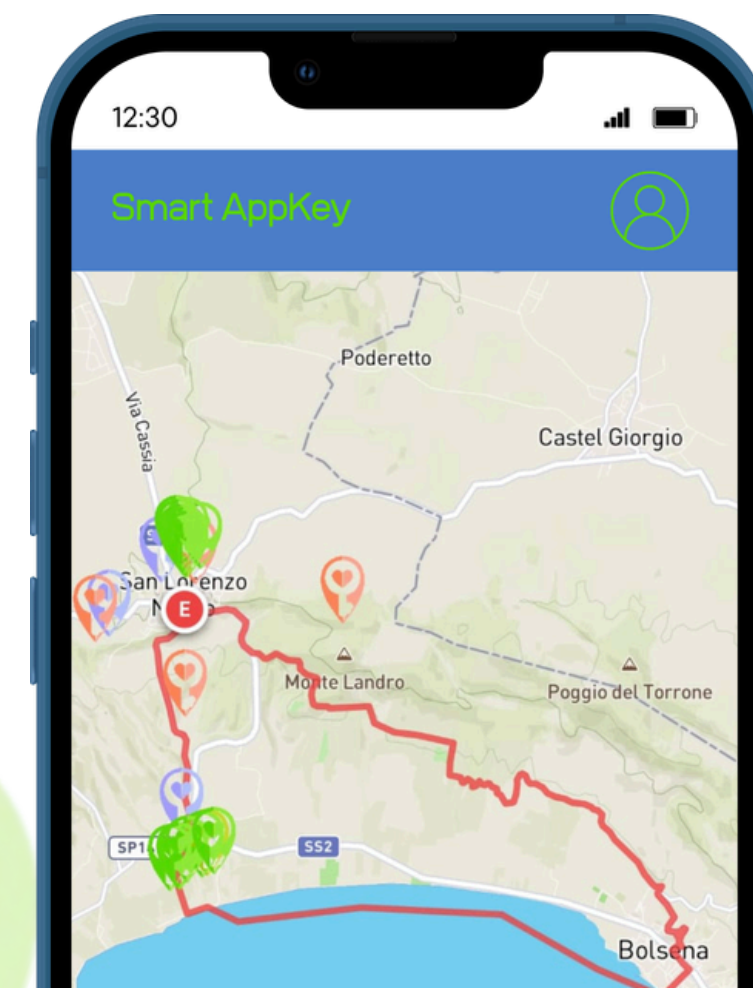

Smart AppKey

VUOI VIVERE IL  
BORGIO COME UN  
TURISTA...

O COME UNO DEL POSTO?

Smart AppKey apre porte, persone e storie.

Non limitarti a visitare. **Entra. Vivi. Connettiti.**

# OGGI: ESPLORA E CONNETTITI

Cosa aspetti? Parti oggi e scopri questi luoghi senza tempo

Noleggio e-bike, percorsi, cammini, esperienze e offerte esclusive

Connessione unica  
con il territorio

Mappe con POIs  
selezionati