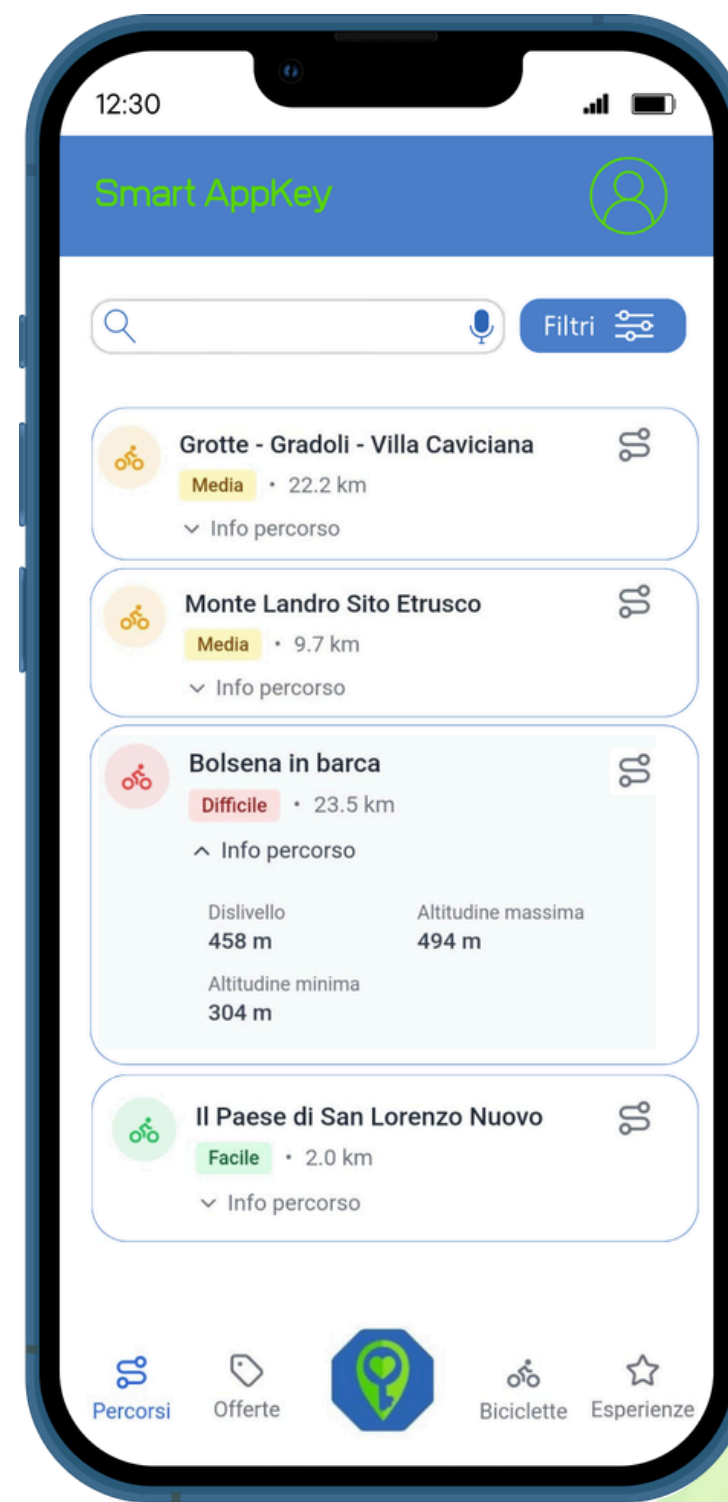

Smart AppKey

VUOI VIVERE IL  
BORGIO COME UN  
TURISTA...

O COME UNO DEL POSTO?

Smart AppKey apre porte, persone e storie.

Non limitarti a visitare. **Entra. Vivi. Connettiti.**

# OGGI: ESPLORA E CONNETTITI

Cosa aspetti? Parti oggi e scopri questi luoghi senza tempo

Noleggio e-bike, percorsi, cammini, esperienze e offerte esclusive

Connessione unica  
con il territorio

Mappe con POIs  
selezionati