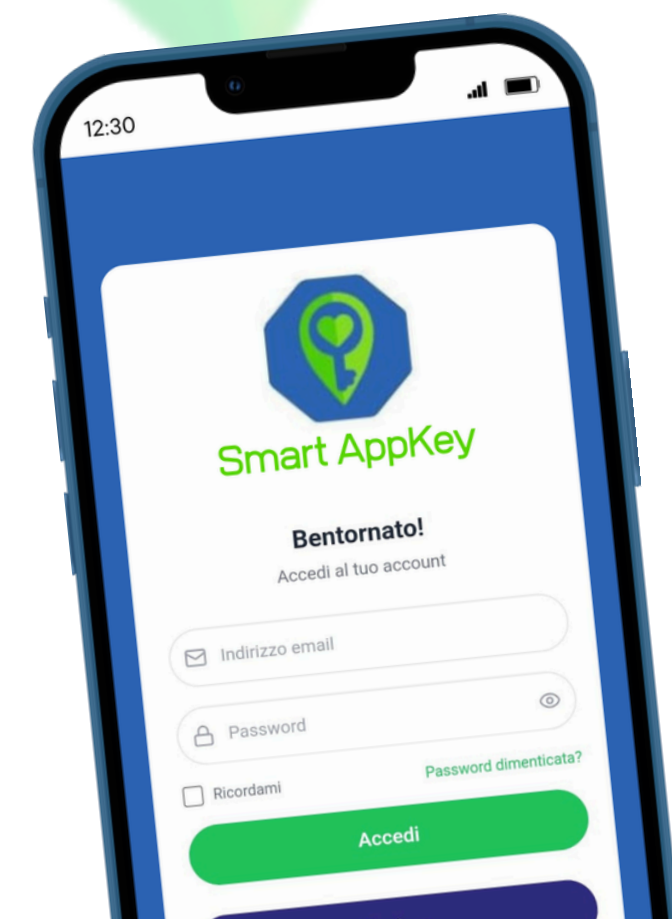

PERCHÉ UN'APP, SE POSSO CERCARE  
TUTTO SU GOOGLE?

Smart AppKey non ti da solo  
informazioni, ma anche:

CONNESSIONE E ESPERIENZA REALE. 

PERCORSI E ESPERIENZE PERSONALIZZATE 

Oggi inizi a scoprire. Domani costruisci legami e relazioni.