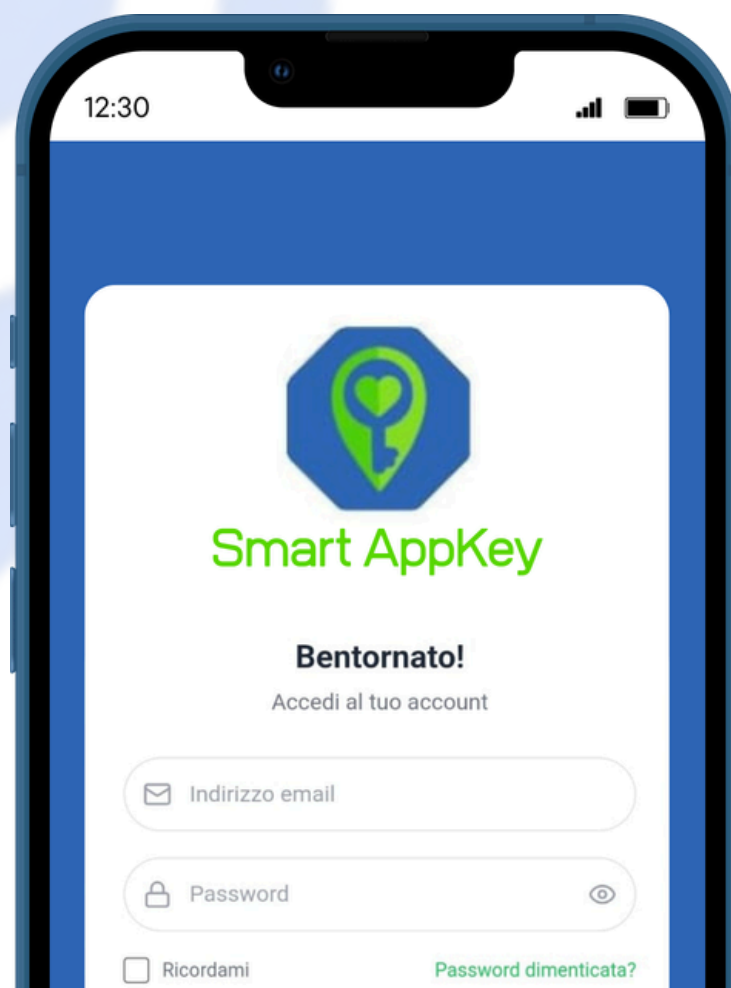

Smart AppKey

VUOI VIVERE IL  
BORGIO COME UN  
TURISTA...

O COME UNO DEL POSTO?

Smart AppKey apre porte, persone e storie.

Non limitarti a visitare. **Entra. Vivi. Connettiti.**

# OGGI: ESPLORA E CONNETTITI

Cosa aspetti? Parti oggi e scopri questi luoghi senza tempo

Noleggio e-bike, percorsi, cammini, esperienze e offerte esclusive

Connessione unica  
con il territorio

Mappe con POIs  
selezionati